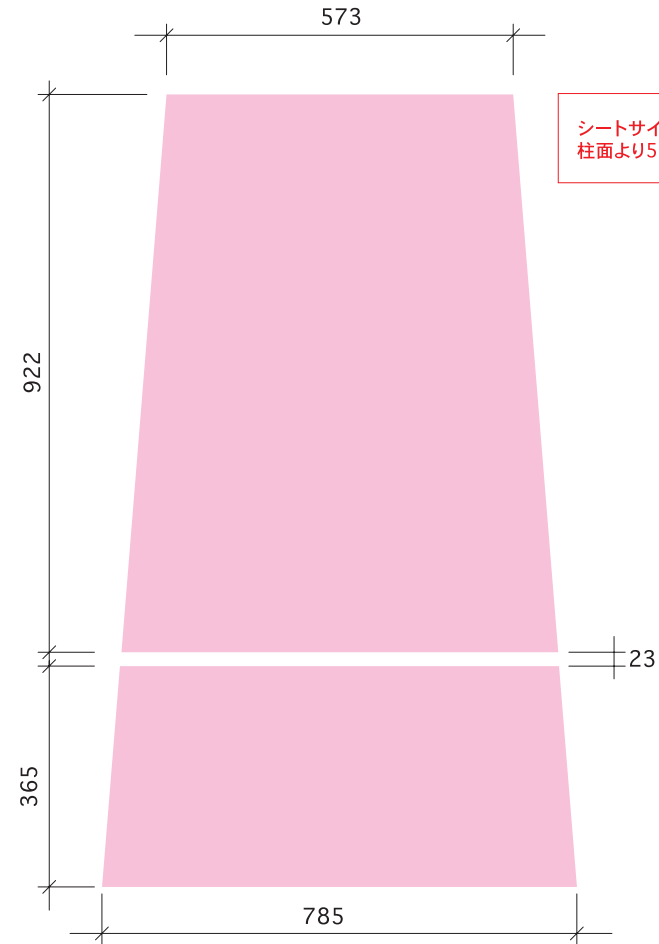

66プラザキャノピー下柱(15本、30面)  
上部:H922 x W573(上)、722(下)  
下部:H365 x W724(上)、785(下)

柱面 詳細

広告面 詳細

シートサイズは、柱のエッジがR形状のため、  
柱面より5mm程度小さくなります。

部分が広告表示範囲となります。