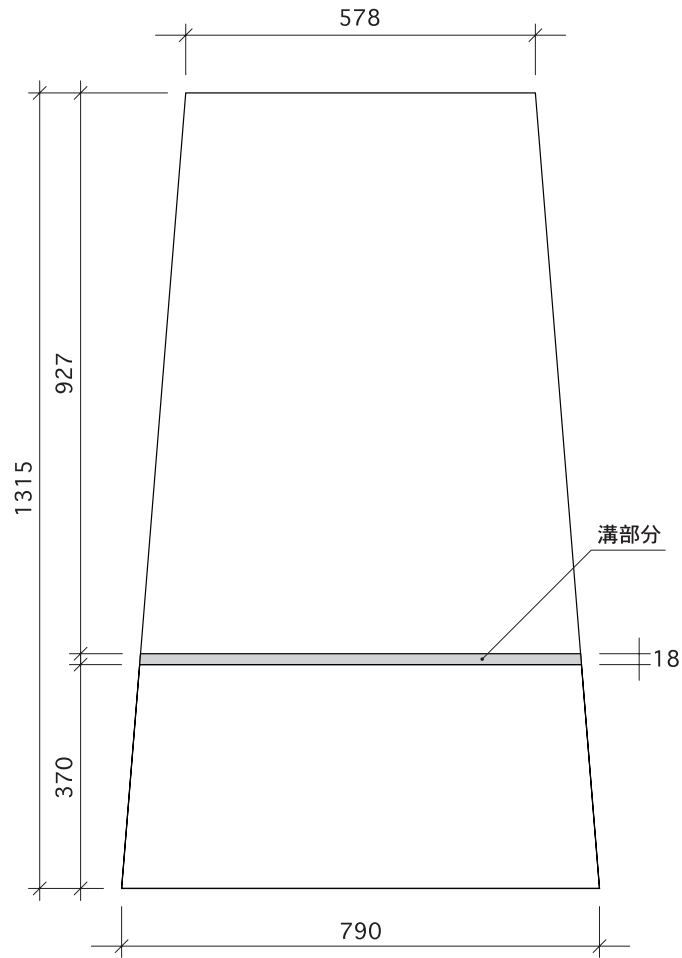

66プラザキャノピー下柱(15本、30面)  
上部:H922 x W573(上)、722(下)  
下部:H365 x W724(上)、785(下)

柱面 詳細

広告面 詳細

シートサイズは、柱のエッジがR形状のため、  
柱面より5mm程度小さくなります。

部分が広告表示範囲となります。