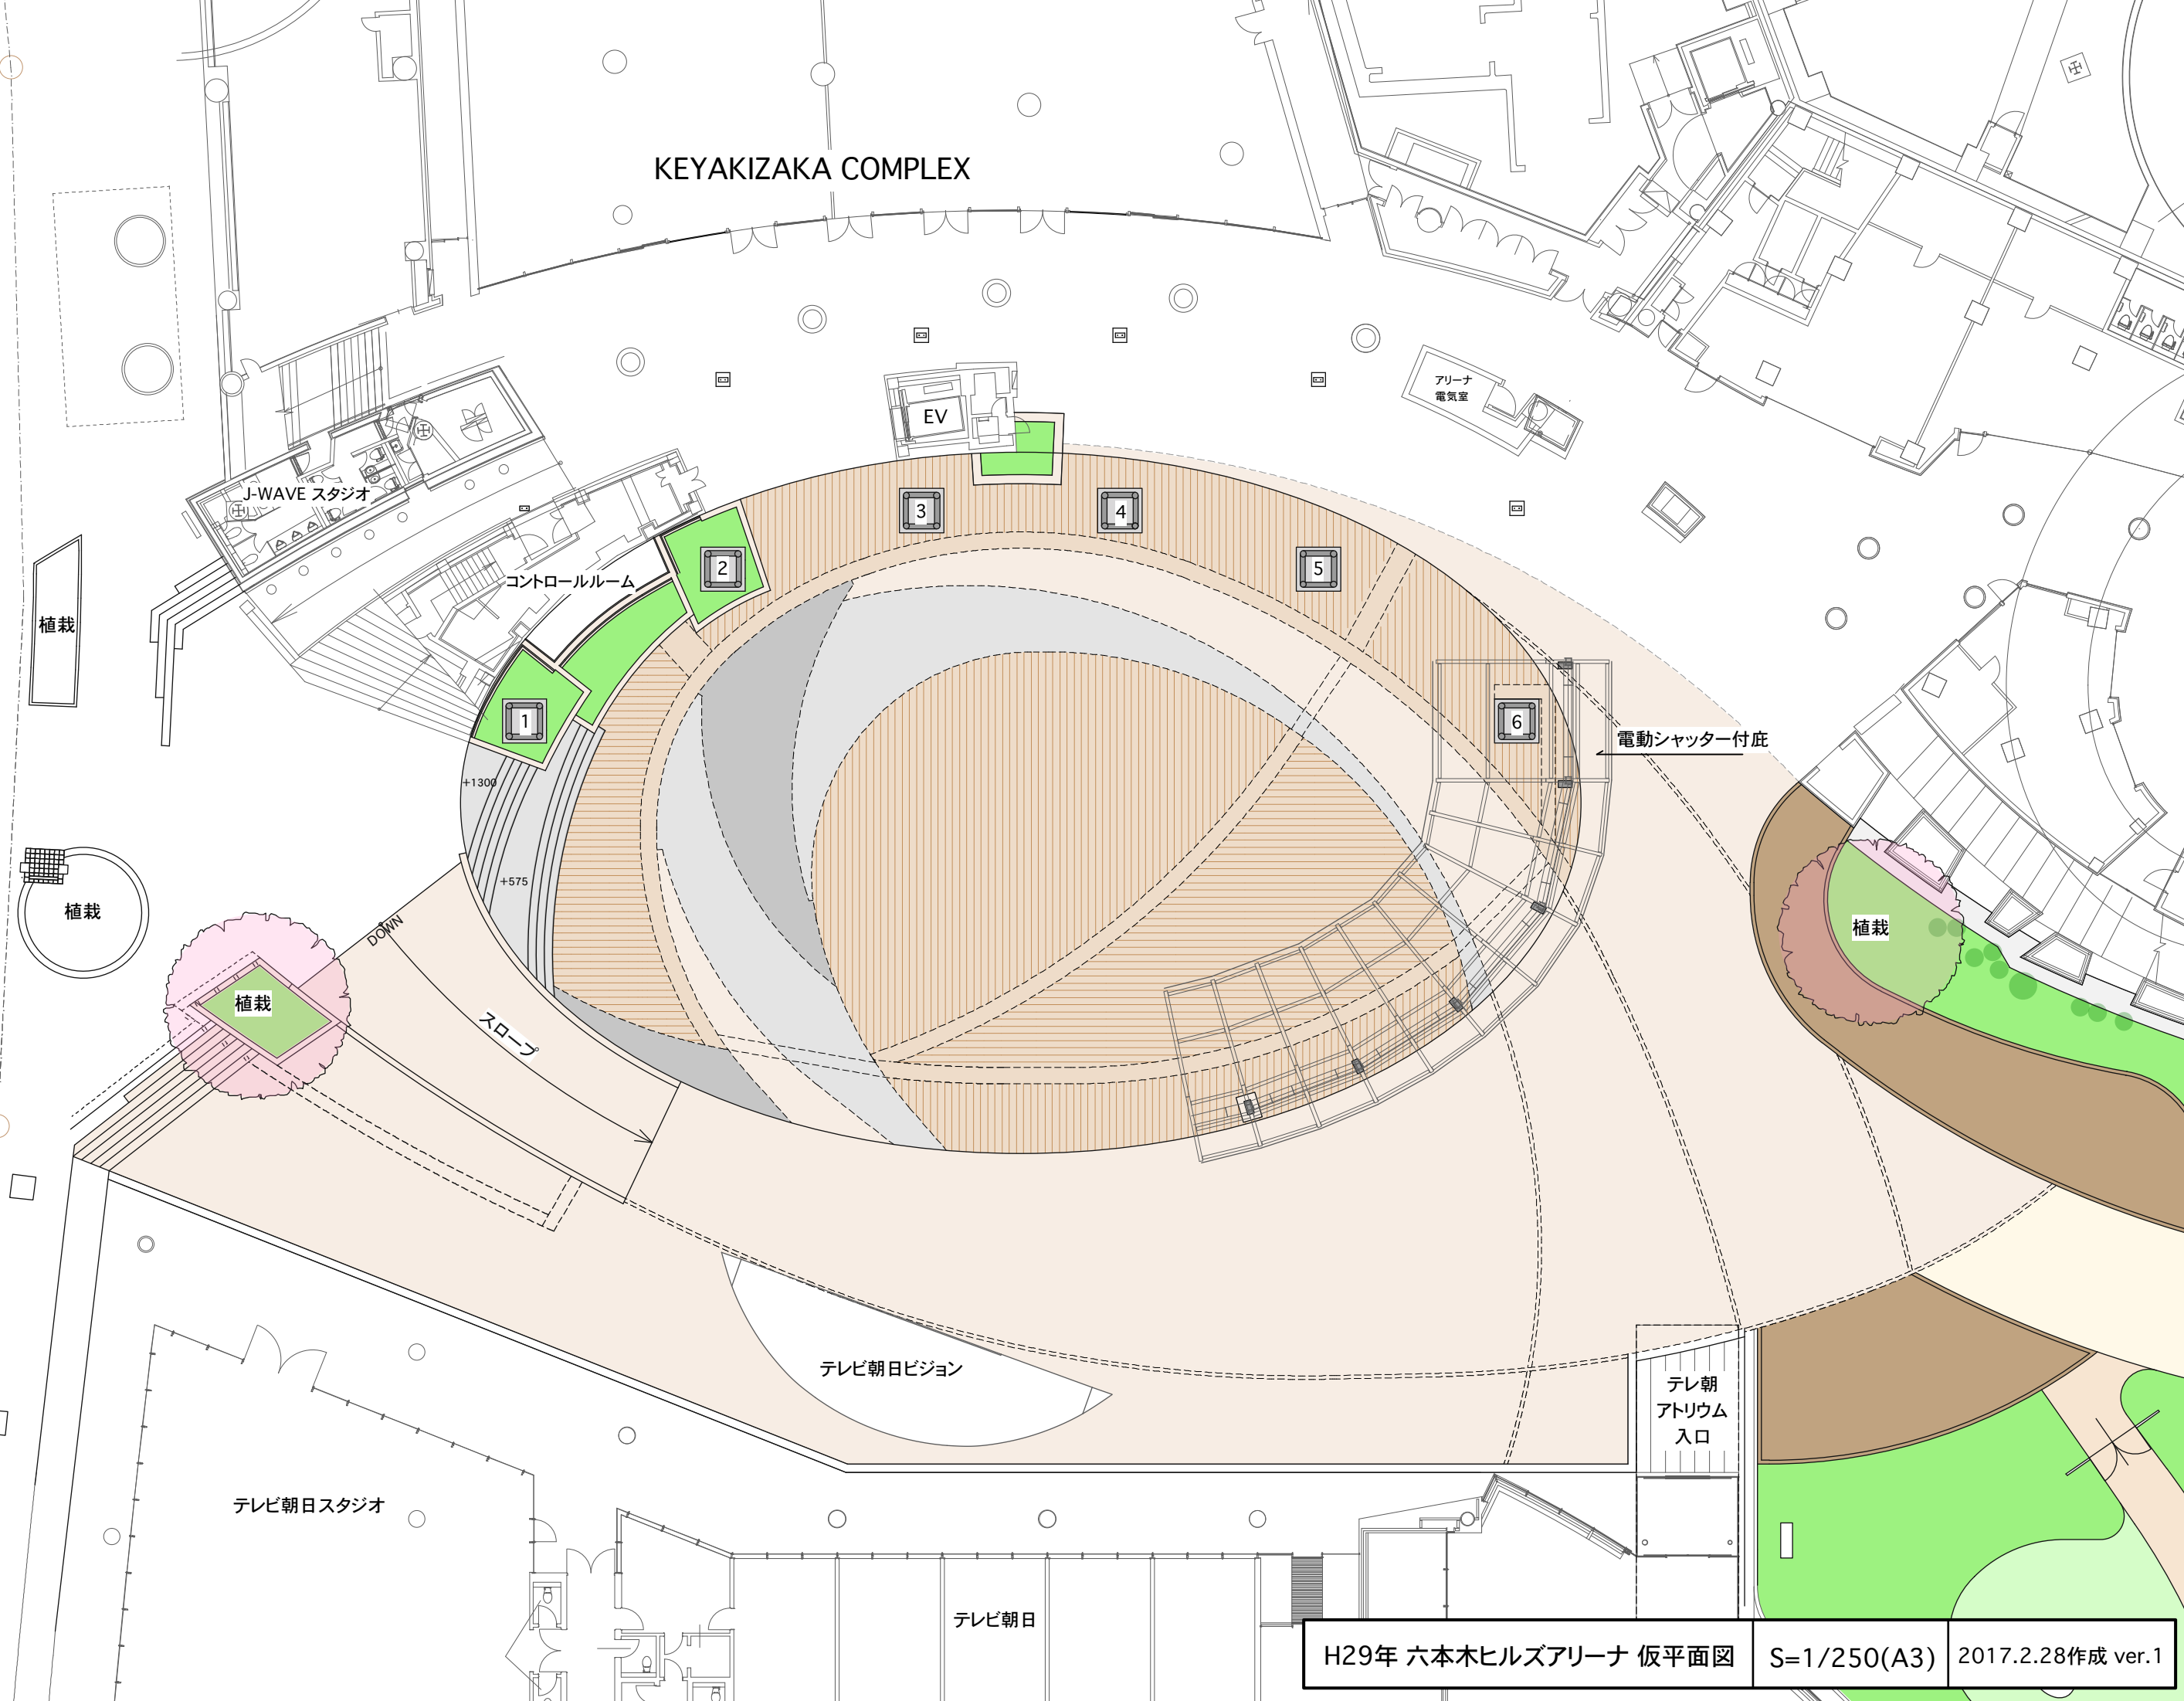

KEYAKIZAKA COMPLEX

けやき坂通り

植栽

植栽

植栽

植栽

テレビ朝日ビジョン

テレビ朝日スタジオ

テレビ朝日

テレ朝
アトリウム
入口

KEYAKIZAKA COMPLEX

けやき坂通り

植栽

植栽

植栽

植栽

スロープ

テレビ朝日ビジョン

テレ朝
アトリウム
入口

テレビ朝日スタジオ

テレビ朝日