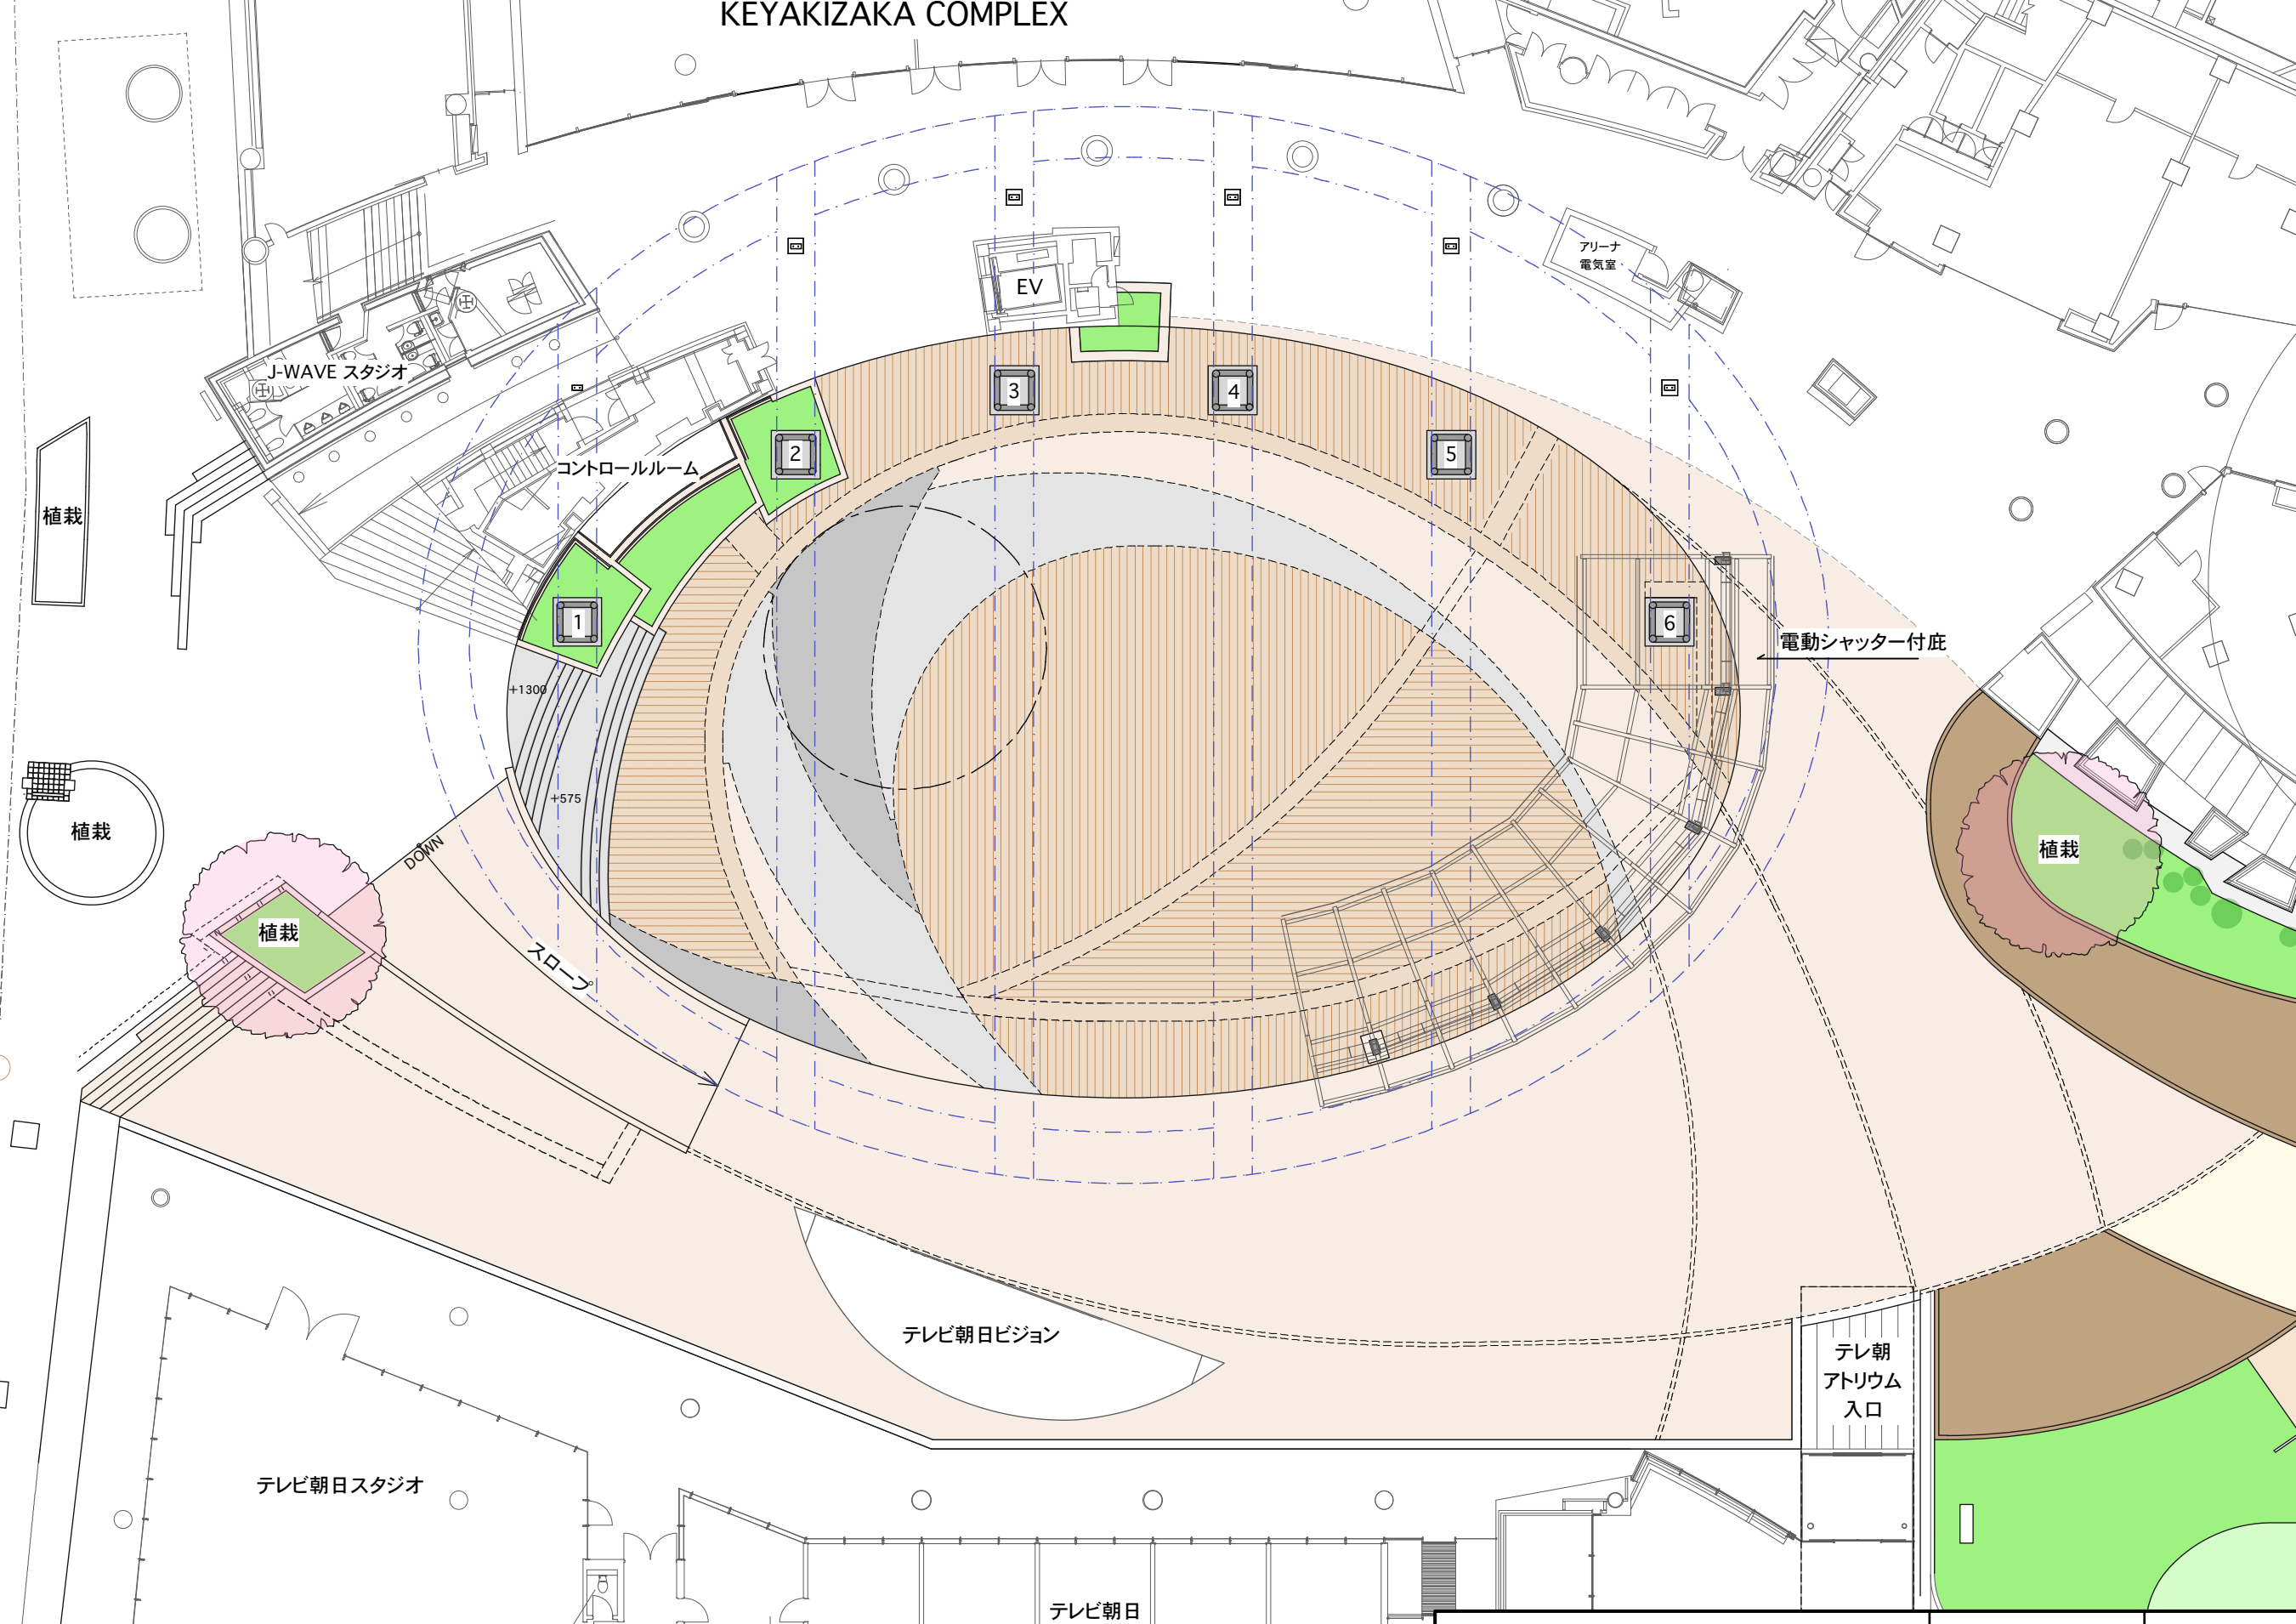

KEYAKIZAKA COMPLEX

けやき坂通り

植栽

植栽

植栽

植栽

テレビ朝日ビジョン

テレビ朝日スタジオ

テレビ朝日

テレ朝
アトリウム
入口

KEYAKIZAKA COMPLEX

けやき坂通り

植栽

植栽

植栽

植栽

スロープ

テレビ朝日ビジョン

テレ朝
アトリウム
入口

テレビ朝日スタジオ

テレビ朝日