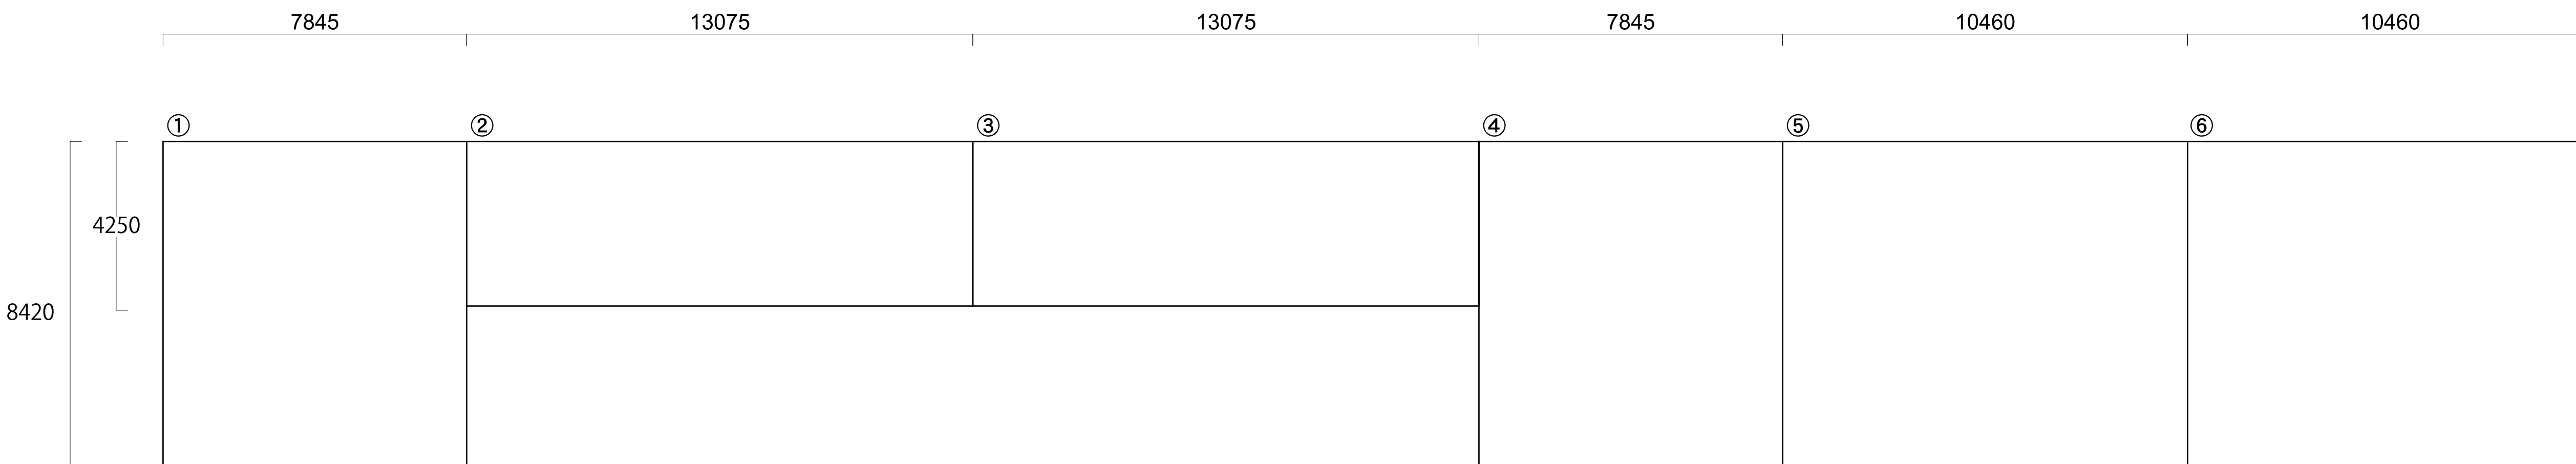

■六本木ヒルズ メトロハット 内幕 3.5段

- ① H8,420×W 7,845
- ② H4,250×W13,075
- ③ H4,250×W13,075
- ④ H8,420×W 7,845
- ⑤ H8,420×W10,460
- ⑥ H8,420×W10,460

■六本木ヒルズ メトロハット 内幕 2.5段

- ① H5,900×W 7,845
- ② H4,250×W13,075
- ③ H4,250×W13,075
- ④ H5,900×W 7,845
- ⑤ H5,900×W10,460
- ⑥ H5,900×W10,460

■六本木ヒルズ メトロハット 内幕 2段

- ① H4,250×W13,075
- ② H4,250×W10,460
- ③ H4,250×W10,460
- ④ H4,250×W13,075
- ⑤ H4,250×W15,690